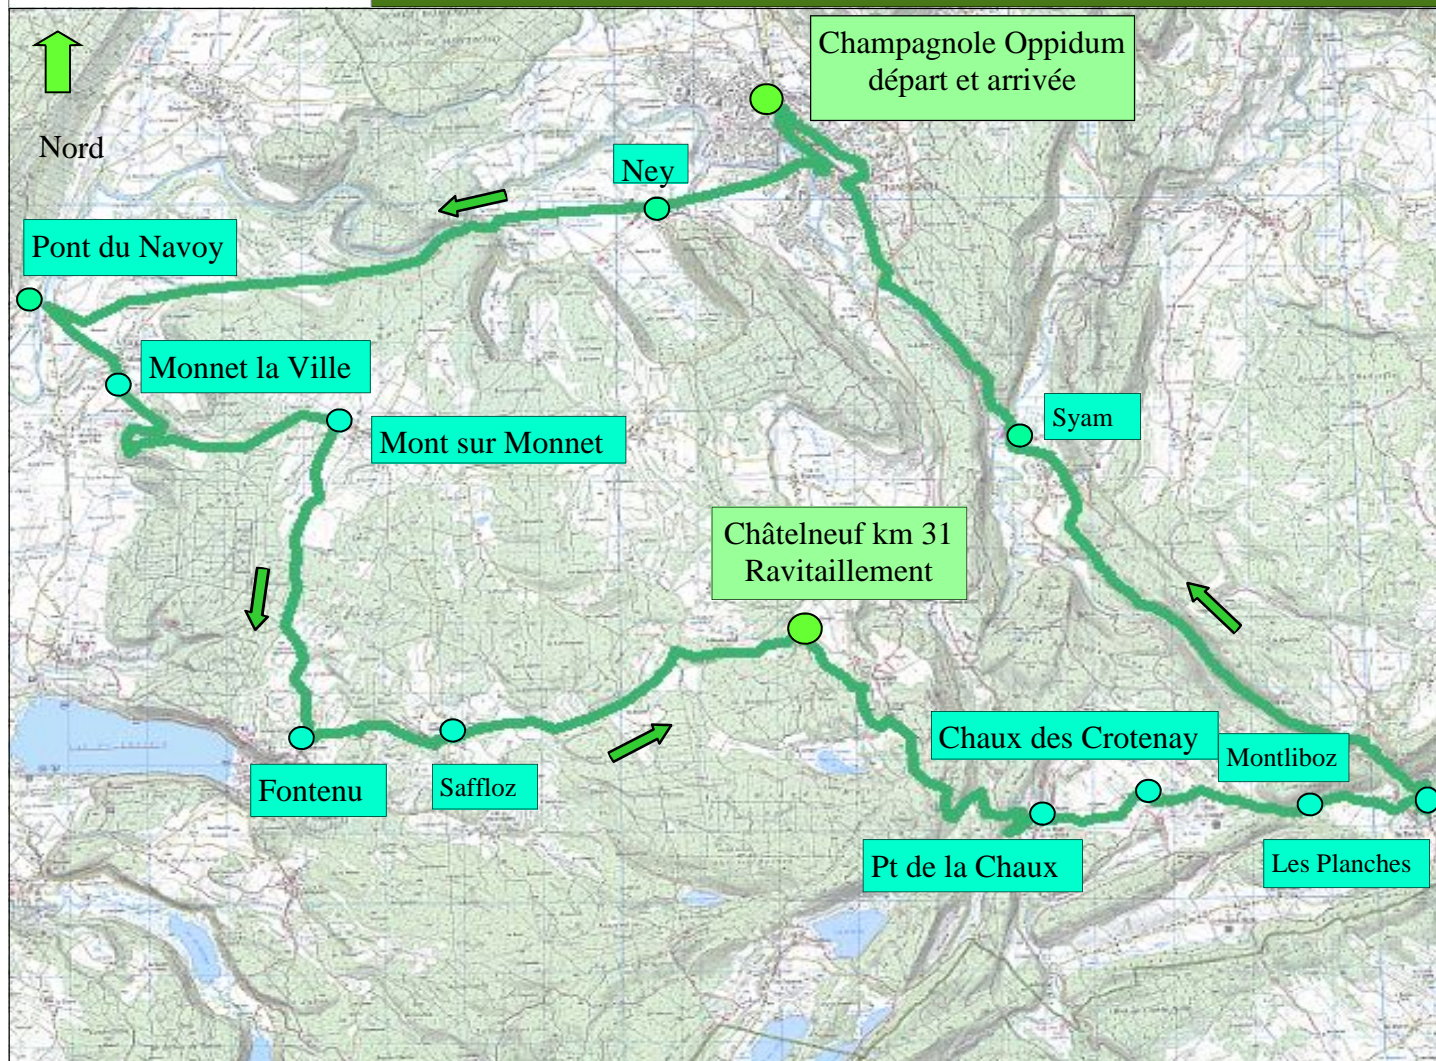

CHAMPAGNOLE

Dernier dimanche de juin

TRAM'JURASSIENNE

56 km cyclotourisme — Montée 851 m

Parcours Cyclotourisme - profil du 56 km TRAM 2016 - Montée 851 m