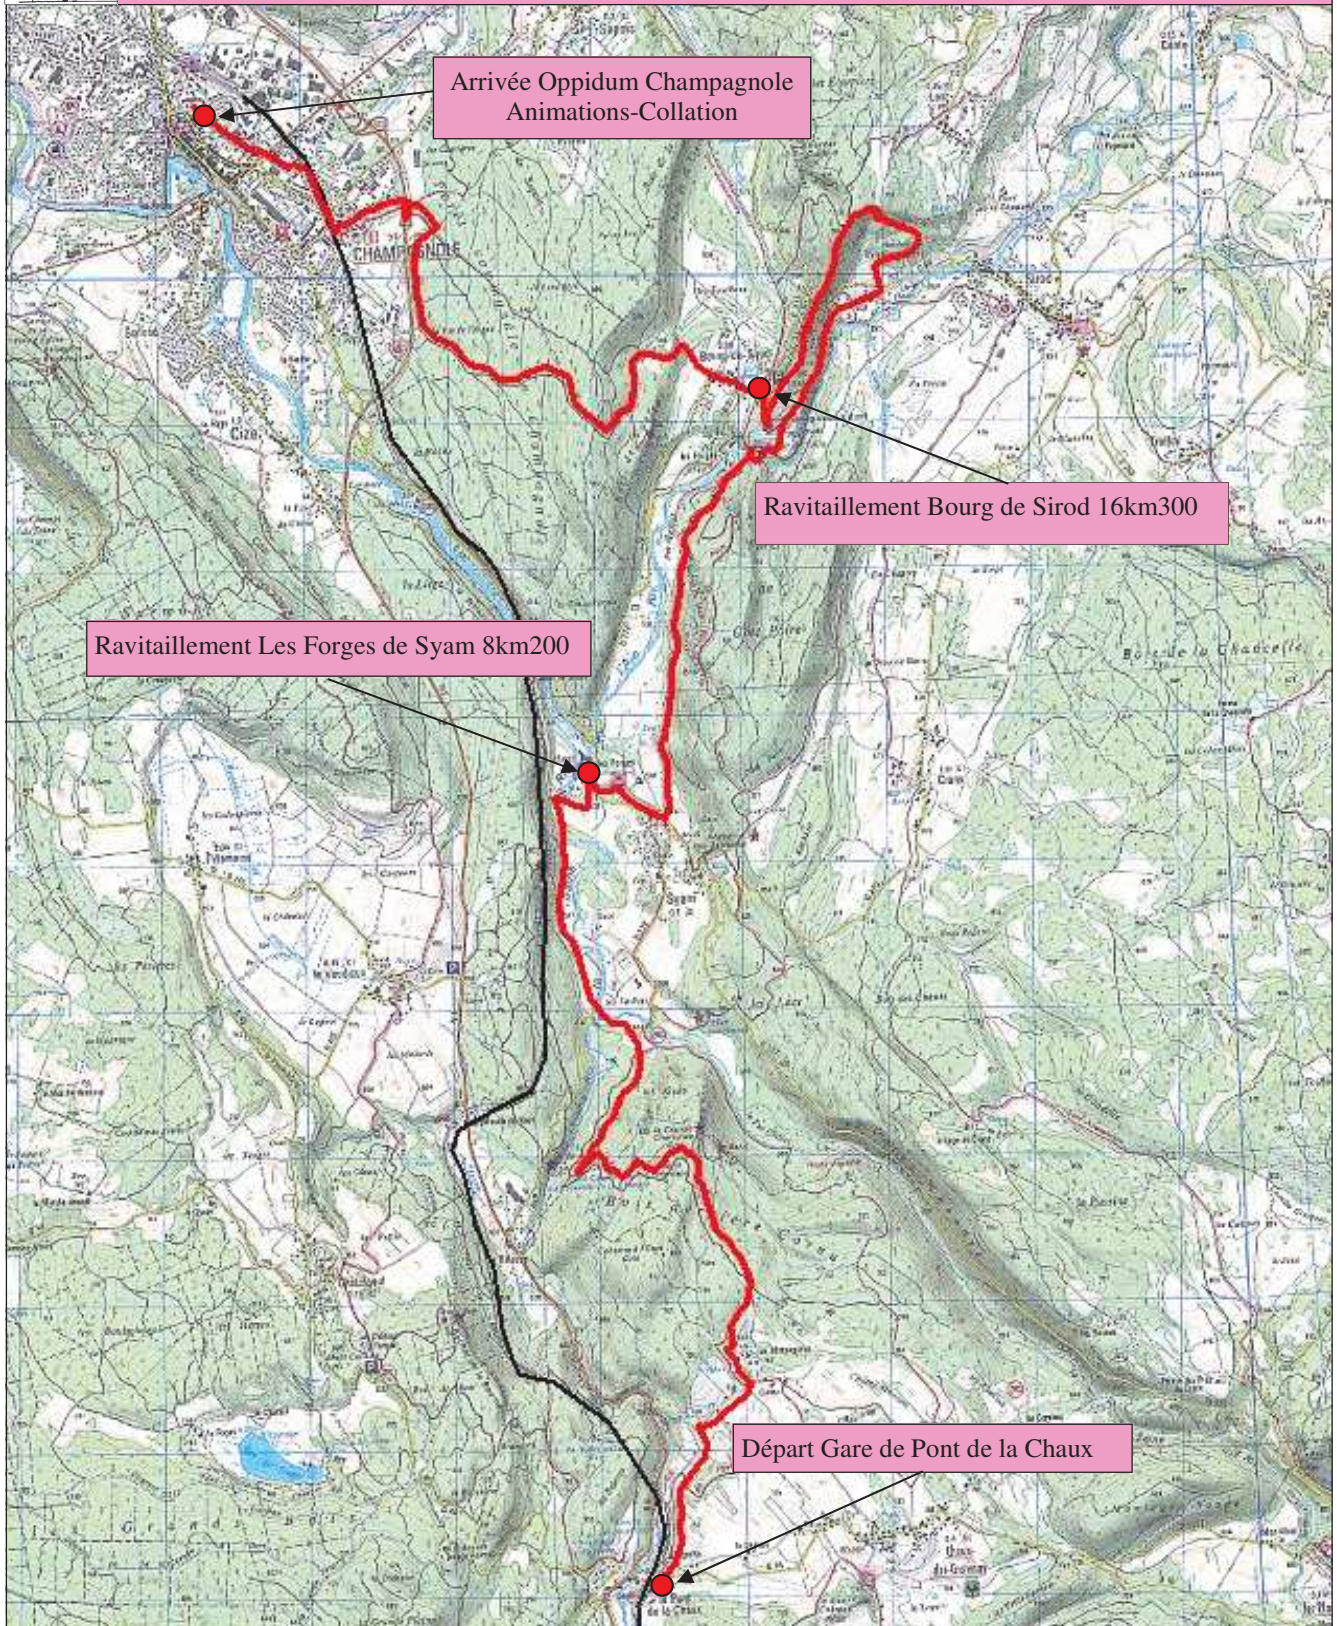

# TRAMJURASSIENNE 2017

Parcours pédestre 24 km

**Descente 910 m**

**24 km pedestre TRAM 2017**

**Montée 730m**