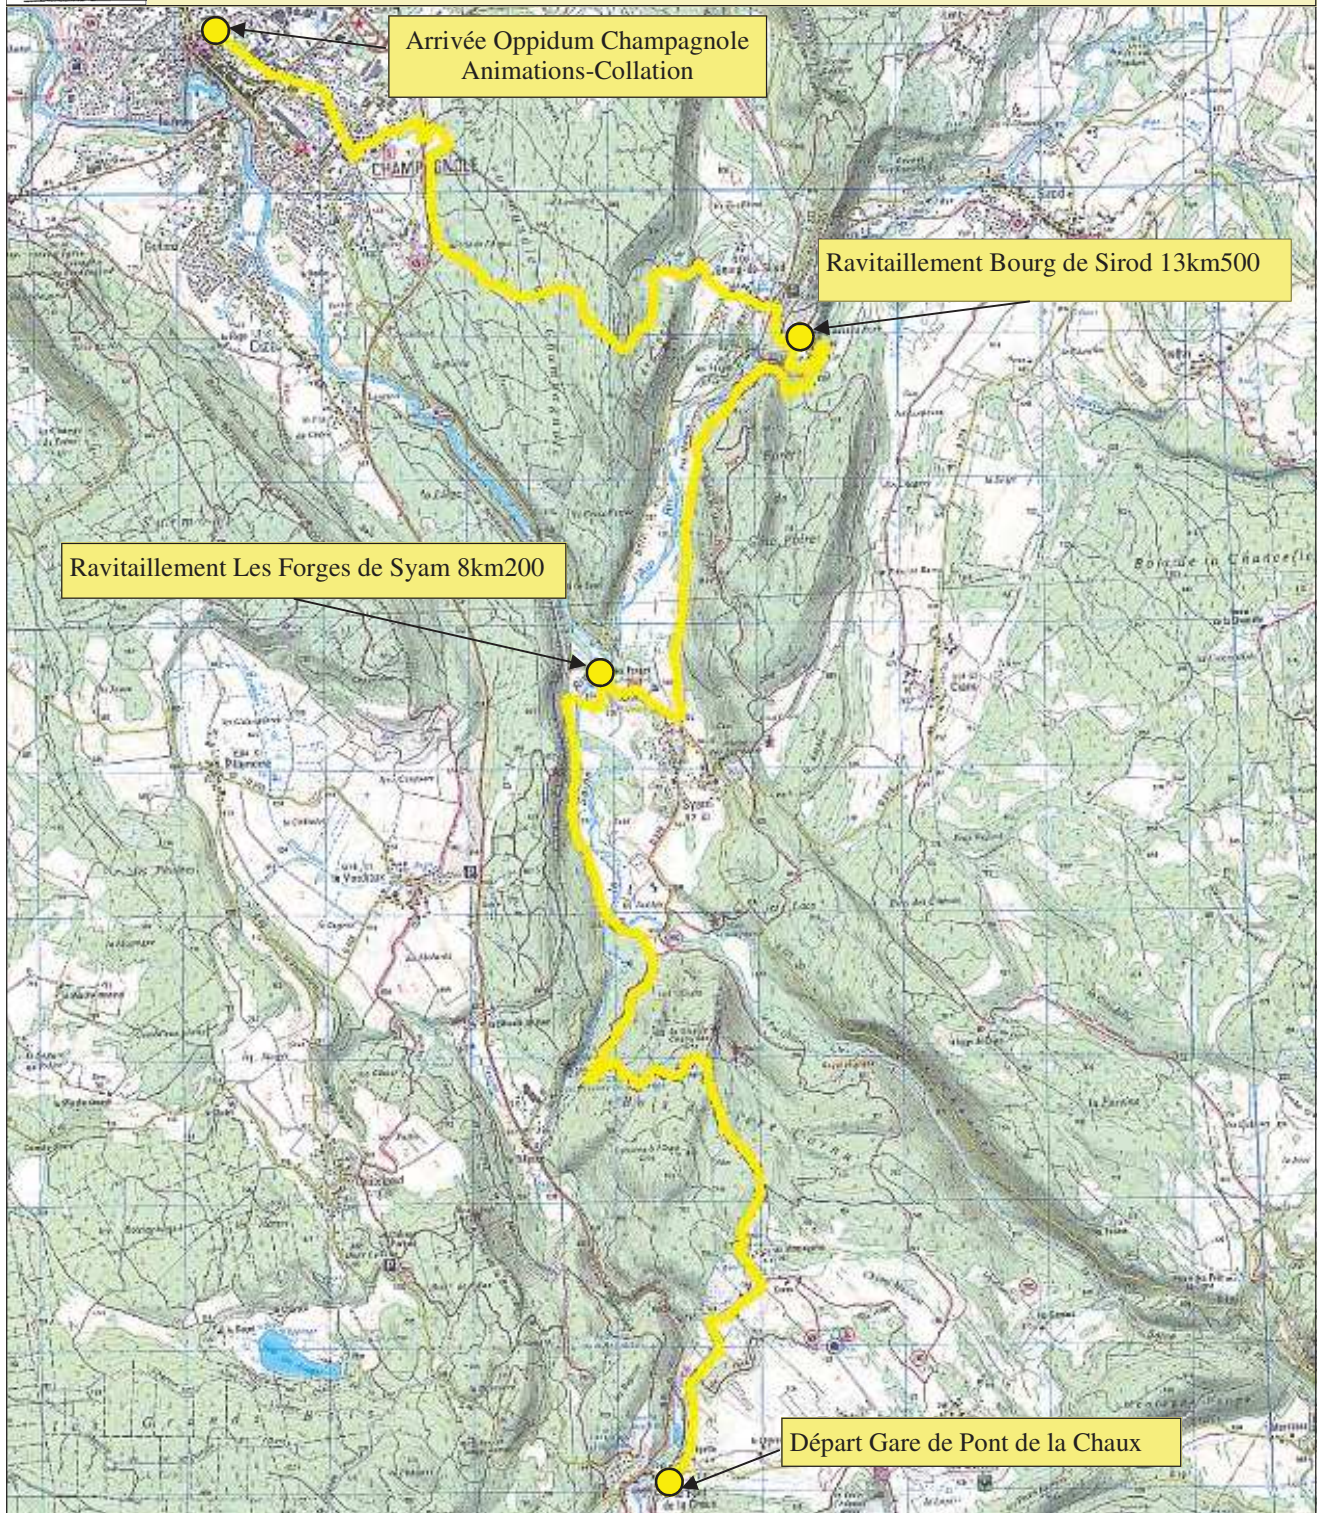

TRAMJURASSIENNE 2017

Parcours pédestre 21 km

Descente 683 m

21 km pedestre TRAM 2017

Montee 503 m