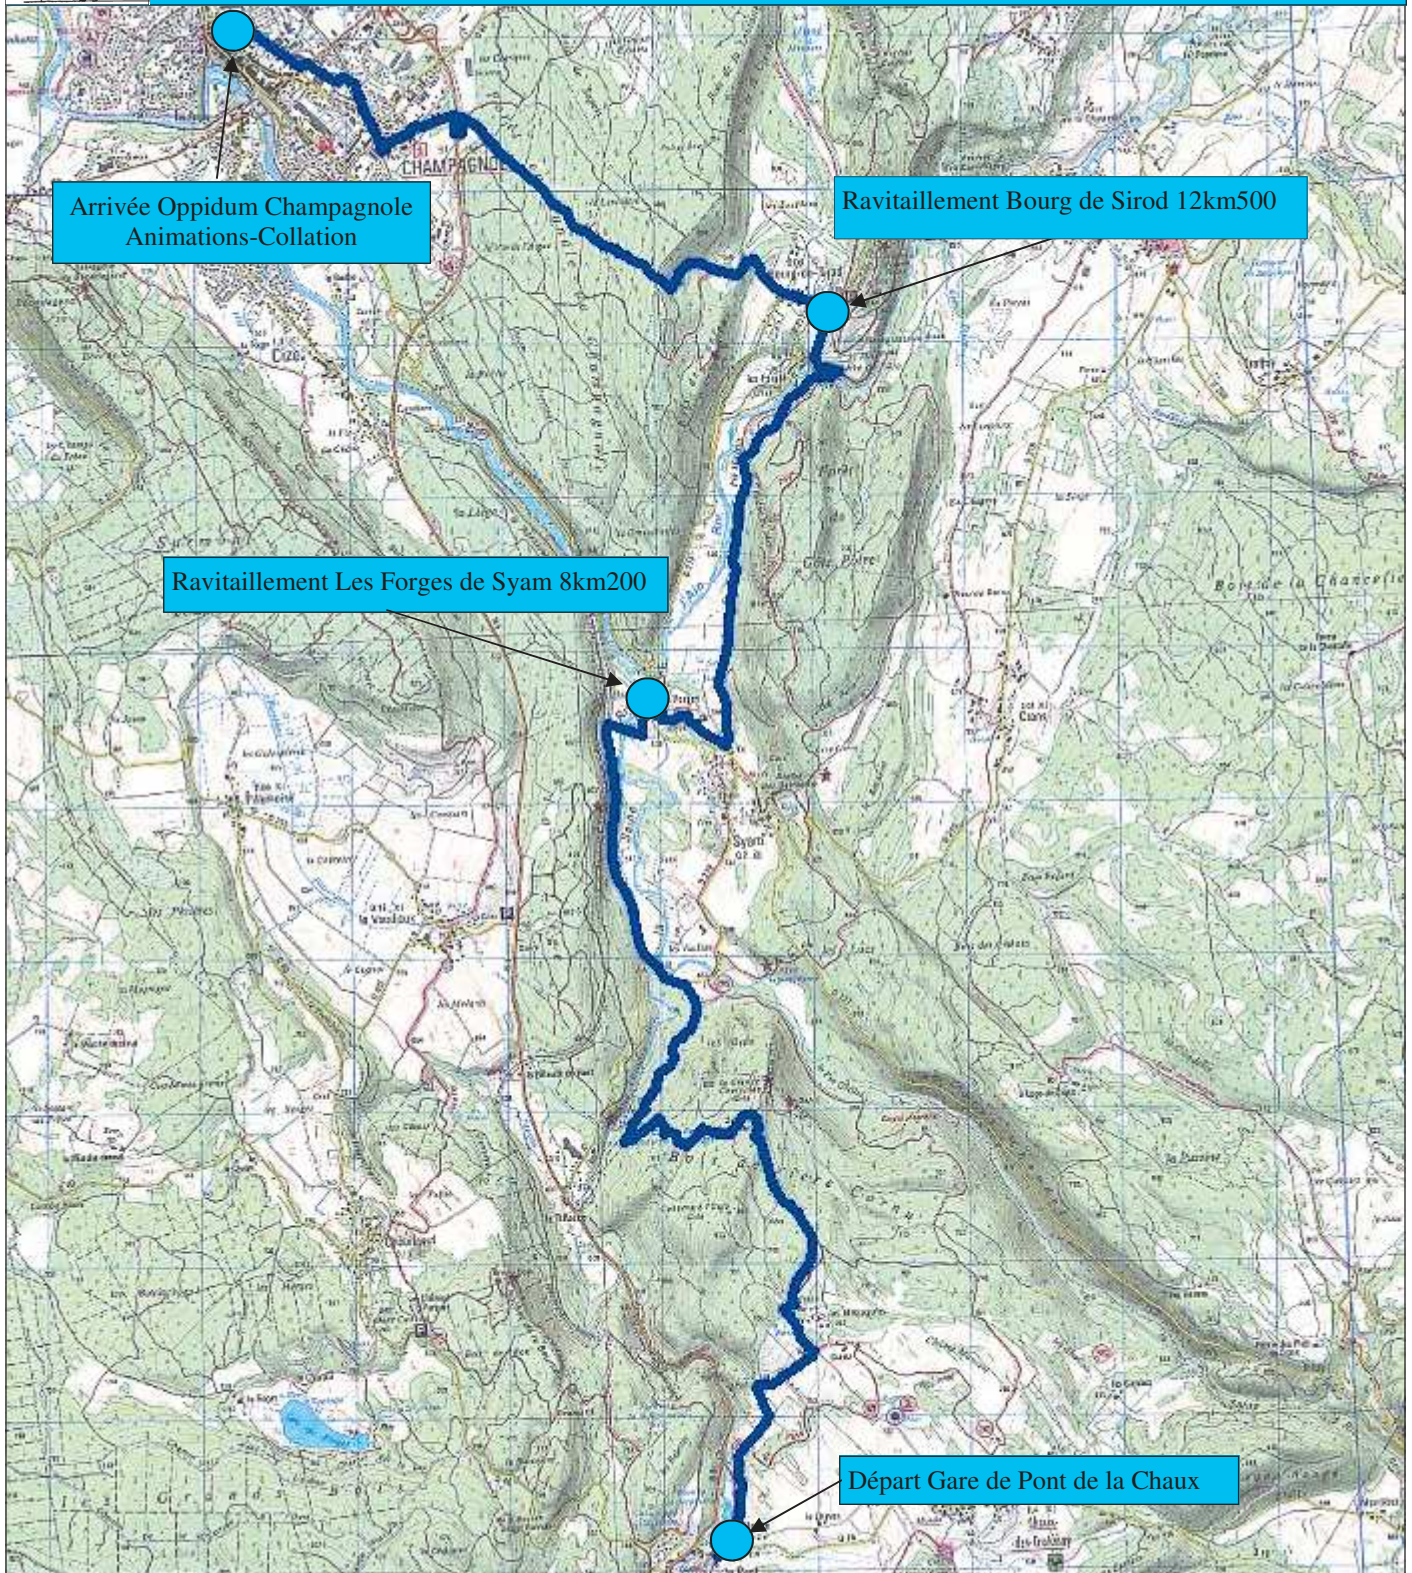

# TRAMJURASSIENNE 2017

## Parcours pédestre 18 km

Descente 642 m

18 km pedestre TRAM 2017

Montee 462 m