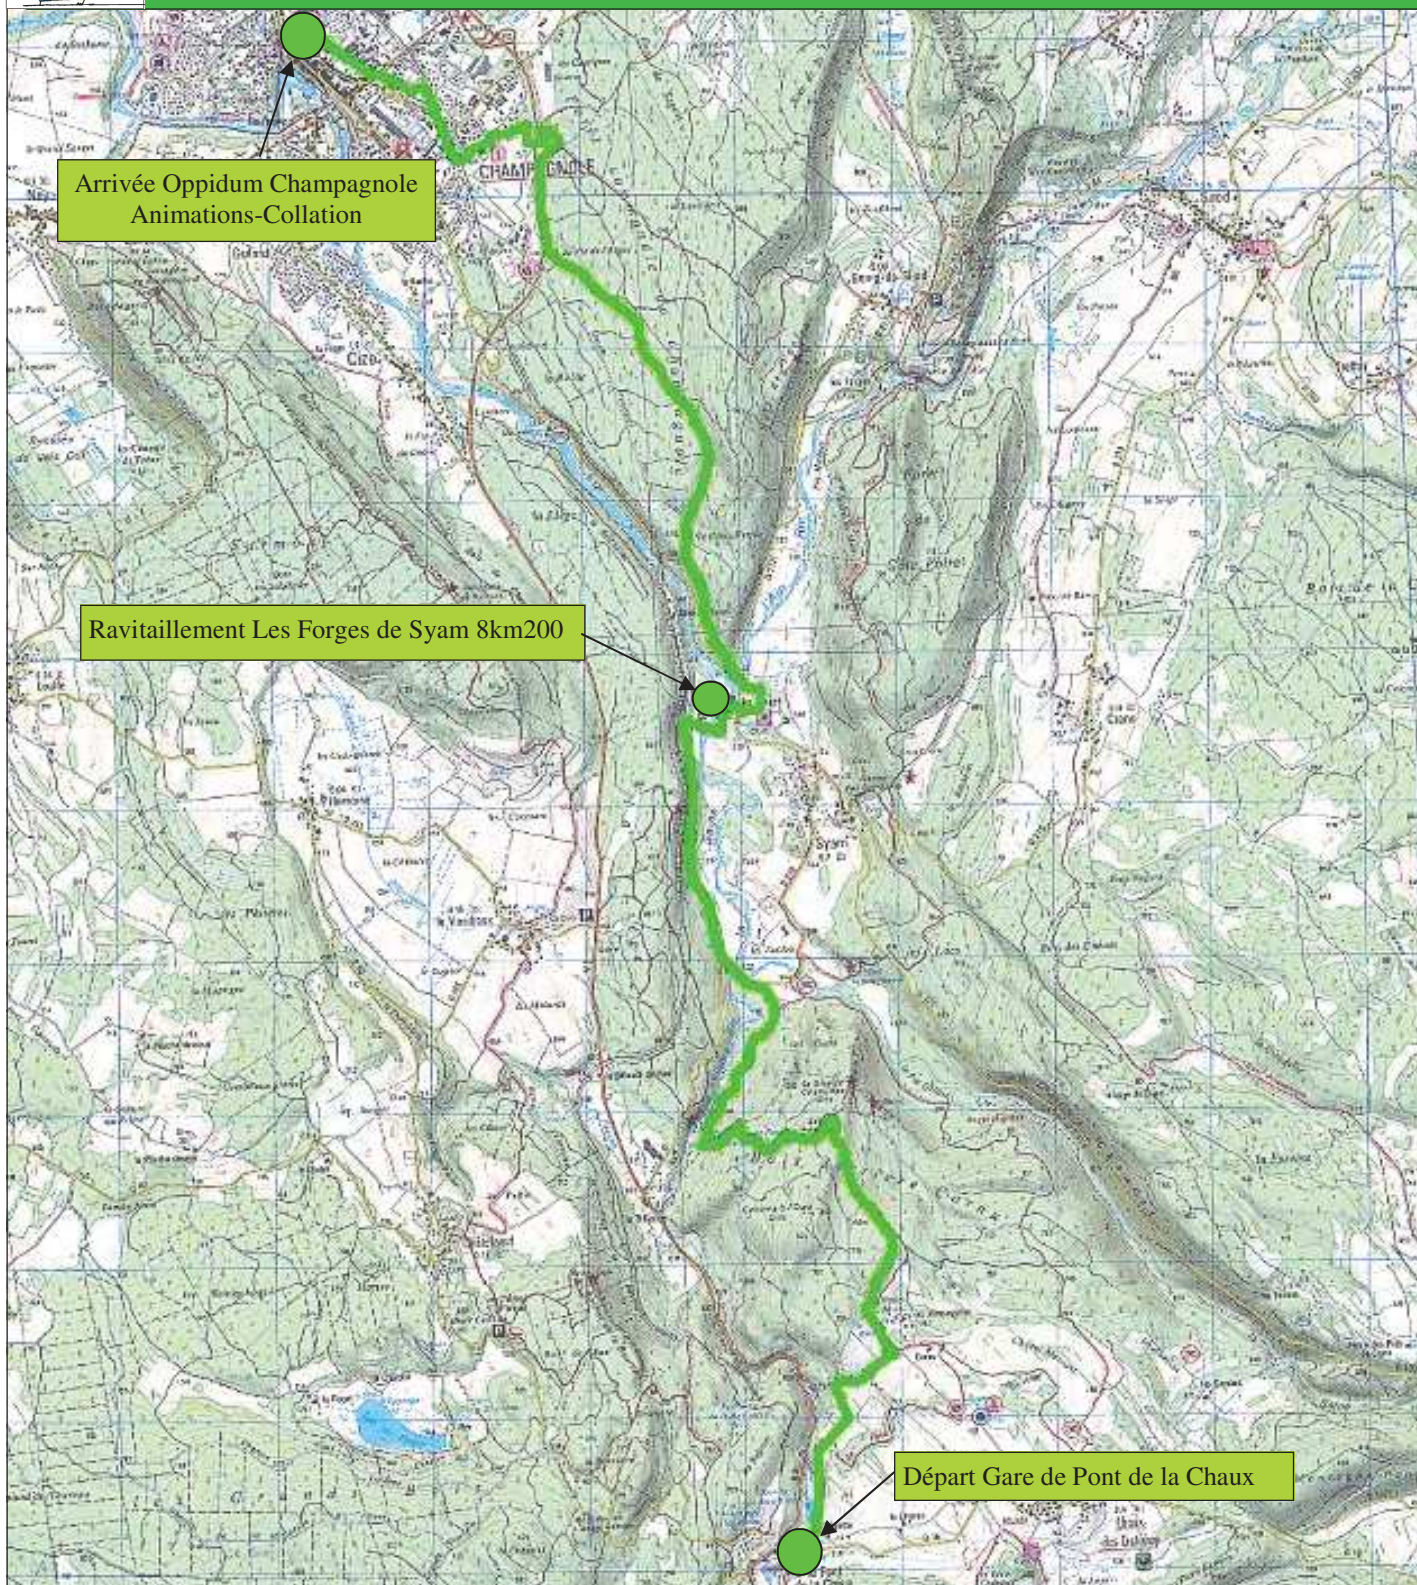

TRAMJURASSIENNE 2017

Parcours pédestre 15 km

Descente 502m

15 km pedestre TRAM 2017

Montee 323 m